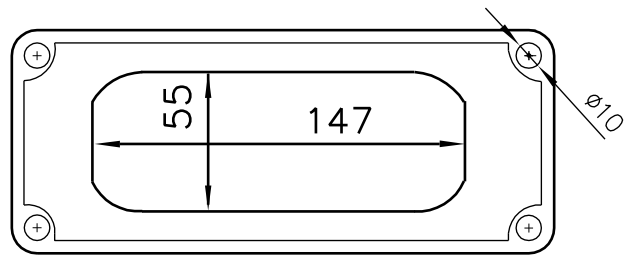

128

n. 45°

RUUVIT ESIM. 8X16

ARSA

Kivenhakkaajankatu 4
24100 SALO

Puh.vaihde (02) 727 6500
Puh.myynti (02) 727 6514
FAX (02) 727 6501
e-mail: arsa@arsa.fi
www.arsa.fi

TILAAJA				Tarj nro			
				Työ nro			
Tuote		Kulmalaippa 2-2 45 astetta		PL nro			
Tunnus		Kulma 2-2/45		Valm. pv.			
In		EMC-ymp.	A ja B	Standard	EN60439	Piirt. / pv.	EV 13.2.09
Un	/	Suojausk.	I	Osastointi	3b ja 4	Tarkast.	
Piir.no				Paino	kg	IP	IK