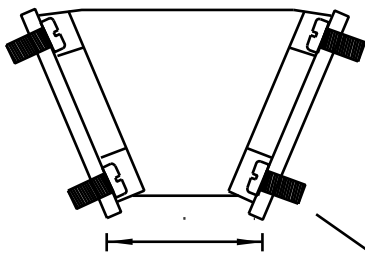

128

n. 45°

RUUVIT ESIM. 8X16

ARSA

Kivenhakkaajankatu 4
24100 SALO

Puh.vaihde (02) 727 6500
Puh.myynti (02) 727 6514
FAX (02) 727 6501
e-mail: arsa@arsa.fi
www.arsa.fi

TILAAJA				Tarj nro			
				Työ nro			
Tuote		Kulmalaippa 2-2 45 astetta		PL nro			
Tunnus		Kulma 2-2/45		Valm. pv.			
In		EMC-ymp.	A ja B	Standard	EN60439	Piirt. / pv.	EV 13.2.09
Un	/	Suojausk.	I	Osastointi	3b ja 4	Tarkast.	
Piir.no				Paino	kg	IP	IK