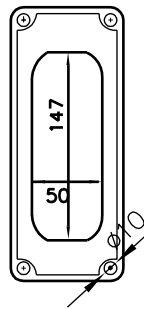

216

RUUVIT ESIM. 8X16

ARSA

Kivenhakkaajankatu 4
24100 SALO

Puh.vaihde (02) 727 6500

Puh.myynti (02) 727 6514

FAX (02) 727 6501

e-mail: arsa@arsa.fi

www.arsa.fi

TILAAJA						Tarj nro			
						Työ nro			
Tuote		Kulmalaippa 2-2 P45 astetta				PL nro			
Tunnus		Kulma 2-2/P45				Valm. pv.			
In		EMC-ymp.	A ja B		Standard	EN60439	Piirt. / pv.	EV 13.2.09	
Un	/	Suojauslk.	I	Osastointi	3b ja 4	Oikosulun-kesto	Tarkast.		
Piir.no					Paino	kg	IP	IK