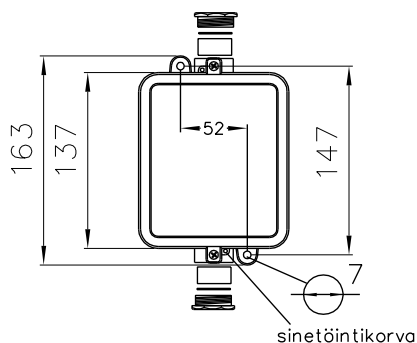

110

117

69

56

sinetöintikorva

Kotelo	TV I matala ,kokillivalettu AL-kotelo AISi 12
	työkalulla avattava ruuvikansi
Pintakäsittely	maalaamaton, kirkas alumiini
Aukotus	2XPG21
	holkkiruuvi, puristinrenkas, tiivistekumi
Kansitiiviste	EPDM-kumia
Kansiruuvi	2 kpl M6x25PZZN DIN7985

# ARSA

Kivenhakkaajankatu 4  
24100 SALO

Puh.vaihde (02) 727 6500

Puh.myynti (02) 727 6514

FAX (02) 727 6501

e-mail: arsa@arsa.fi

www.arsa.fi

TILAAJA				Tarj nro	
Snro		3430003		Työ nro	
Tuote		Asennuskotelo AL TVI/PK21 matala		PL nro	
Tunnus		K14110721R		Valm. pv.	
In	EMC-ymp.	A ja B	Standard	EN 62208:2003	Piirt. / pv. EV19.1.2011
Un	Suojauslk.	I	Osastointi	3b ja 4	Oikosulun-kesto
Piir.no	3430003	sertifikaatti no FI 26477	Paino	0,600 kg	Tarkast.
			IP	EN 60529 66	IK
					EN 62262 09